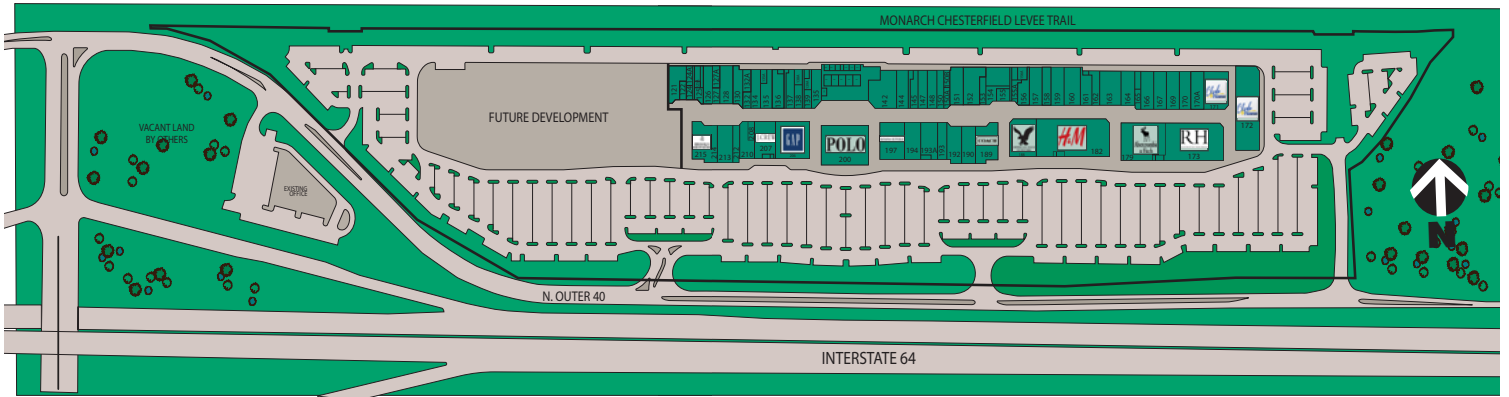

CHESTERFIELD OUTLETS

Chesterfield, Missouri

SITE SUMMARY
301,757 S.F.

KEY

- AVAILABLE
- ANCHOR
- LEASED

121 AVAILABLE 3,923 S.F.	140 BIKE STOP CAFE 2,814 S.F.	153 GAMESTOP 1,470 S.F.	173 RH OUTLET 17,800 S.F.
122 PERFUME PLUS OUTLET 1,001 S.F.	FC08 WATCH TIME 300 S.F.	154 AVAILABLE 1,701 S.F.	179 ABERCROMBIE & FITCH 13,336 S.F.
124 AVAILABLE 750 S.F.	F03 TOKYO SAN 664 S.F.	155 AVAILABLE 1,400 S.F.	182 H&M 21,948 S.F.
124A AVAILABLE 1,048 S.F.	F04 TAVIANA PIZZARIA 655 S.F.	155A SUNGLASS HUT 1,100 S.F.	188 AMERICAN EAGLE OUTFITTERS 8,244 S.F.
125 AVAILABLE 1,000 S.F.	F05 SWEET CITY 655 S.F.	156 AVAILABLE 2,500 S.F.	189 COACH FACTORY 7,000 S.F.
125A AVAILABLE 333 S.F.	F06 AVAILABLE 655 S.F.	156A AVAILABLE 986 S.F.	190 JUSTICE & BROTHERS 4,200 S.F.
126 LUCKY BRAND OUTLET 2,801 S.F.	F07 VERA ASIAN 664 S.F.	157 FOOT LOCKER 4,000 S.F.	192 MAURICES 4,500 S.F.
127 UNO DE 50 1,000 S.F.	F08 AVAILABLE 270 S.F.	158 AVAILABLE 2,639 S.F.	193 JOURNEYS 2,800 S.F.
127A AVAILABLE 1,421 S.F.	F09 AVAILABLE 279 S.F.	159 AVAILABLE 4,000 S.F.	193A AVAILABLE 4,823 S.F.
128 TALBOTS OUTLET 4,019 S.F.	F10 AVAILABLE 280 S.F.	160 FAMOUS FOOTWEAR OUTLET 5,016 S.F.	194 AVAILABLE 4,998 S.F.
130 AVAILABLE 3,002 S.F.	F11 AVAILABLE 286 S.F.	161 KIDS FOOT LOCKER 2,885 S.F.	197 BANANA REPUBLIC FACT. STOR 7,497 S.F.
132 SOLSTICE SUNGLASS OUTLET 1,000 S.F.	F12 AVAILABLE 276 S.F.	162 AVAILABLE 2,400 S.F.	200 POLO RALPH LAUREN FACT. ST. 15,139 S.F.
132A AVAILABLE 1,498 S.F.	142 PAPAYA 7,500 S.F.	163 AMERICA'S KIDS 5,860 S.F.	206 GAP FACTORY STORE 10,492 S.F.
134 THE FIX 2,885 S.F.	144 AVAILABLE 3,455 S.F.	164 AVAILABLE 3,250 S.F.	207 J. CREW FACTORY 6,004 S.F.
135 SOMA INTIMATES 2,524 S.F.	145 WACOAL 2,261 S.F.	165 SCENTSUAL PERFUME 998 S.F.	208 AVAILABLE 1,000 S.F.
135A AVAILABLE 713 S.F.	147 JANIE AND JACK OUTLET 2,802 S.F.	166 THE UNIFORM OUTLET 3,997 S.F.	210 AVAILABLE 3,624 S.F.
136 AVAILABLE 3,422 S.F.	148 CALL IT SPRING 3,903 S.F.	167 AMERICAN FAMILY INSURANCE 3,997 S.F.	212 AVAILABLE 2,002 S.F.
137 JOHNSTON & MURPHY F.S. 2,492 S.F.	150 AVAILABLE 2,203 S.F.	169 AVAILABLE 3,988 S.F.	213 AVAILABLE 4,684 S.F.
138 YANKEE CANDLE COMPANY 1,470 S.F.	150A AUNTIE ANNE'S PRETZELS 1,000 S.F.	170 AVAILABLE 3,502 S.F.	214 AVAILABLE 2,018 S.F.
138A AVAILABLE 1,016 S.F.	150B AVAILABLE 808 S.F.	170A AVAILABLE 4,000 S.F.	215 BROOKS BROTHERS FACTORY 5,998 S.F.
139 EMERGE 1,954 S.F.	151 AVAILABLE 4,055 S.F.	171 CLUB FITNESS 7,347 S.F.	
139A AVAILABLE 830 S.F.	152 ANIMEGGROLL 5,503 S.F.	172 CLUB FITNESS 16,269 S.F.	