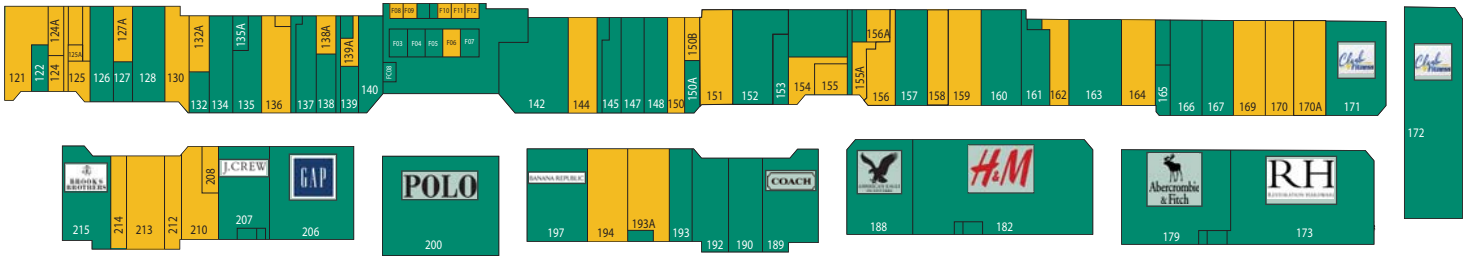

CHESTERFIELD OUTLETS

Chesterfield, Missouri

SITE SUMMARY
301,757 S.F.

KEY

- AVAILABLE
- ANCHOR
- LEASED

121 AVAILABLE 3,923 S.F.	140 BIKE STOP CAFE 2,814 S.F.	153 GAMESTOP 1,470 S.F.	173 RH OUTLET 17,800 S.F.
122 PERFUME PLUS OUTLET 1,001 S.F.	FC08 WATCH TIME 300 S.F.	154 AVAILABLE 1,701 S.F.	179 ABERCROMBIE & FITCH 13,336 S.F.
124 AVAILABLE 750 S.F.	F03 TOKYO SAN 664 S.F.	155 AVAILABLE 1,400 S.F.	182 H&M 21,948 S.F.
124A AVAILABLE 1,048 S.F.	F04 TAVIANA PIZZARIA 655 S.F.	155A SUNGLASS HUT 1,100 S.F.	188 AMERICAN EAGLE OUTFITTERS 8,244 S.F.
125 AVAILABLE 1,000 S.F.	F05 SWEET CITY 655 S.F.	156 AVAILABLE 2,500 S.F.	189 COACH FACTORY 7,000 S.F.
125A AVAILABLE 333 S.F.	F06 AVAILABLE 655 S.F.	156A AVAILABLE 986 S.F.	190 JUSTICE & BROTHERS 4,200 S.F.
126 LUCKY BRAND OUTLET 2,801 S.F.	F07 VERA ASIAN 664 S.F.	157 FOOT LOCKER 4,000 S.F.	192 MAURICES 4,500 S.F.
127 UNO DE 50 1,000 S.F.	F08 AVAILABLE 270 S.F.	158 AVAILABLE 2,639 S.F.	193 JOURNEYS 2,800 S.F.
127A AVAILABLE 1,421 S.F.	F09 AVAILABLE 279 S.F.	159 AVAILABLE 4,000 S.F.	193A AVAILABLE 4,823 S.F.
128 TALBOTS OUTLET 4,019 S.F.	F10 AVAILABLE 280 S.F.	160 FAMOUS FOOTWEAR OUTLET 5,016 S.F.	194 AVAILABLE 4,998 S.F.
130 AVAILABLE 3,002 S.F.	F11 AVAILABLE 286 S.F.	161 KIDS FOOT LOCKER 2,885 S.F.	197 BANANA REPUBLIC FACT. STOR 7,497 S.F.
132 SOLSTICE SUNGLASS OUTLET 1,000 S.F.	F12 AVAILABLE 276 S.F.	162 AVAILABLE 2,400 S.F.	200 POLO RALPH LAUREN FACT. ST. 15,139 S.F.
132A AVAILABLE 1,498 S.F.	142 PAPAYA 7,500 S.F.	163 AMERICA'S KIDS 5,860 S.F.	206 GAP FACTORY STORE 10,492 S.F.
134 THE FIX 2,885 S.F.	144 AVAILABLE 3,455 S.F.	164 AVAILABLE 3,250 S.F.	207 J. CREW FACTORY 6,004 S.F.
135 SOMA INTIMATES 2,524 S.F.	145 WACOAL 2,261 S.F.	165 SCENTSUAL PERFUME 998 S.F.	208 AVAILABLE 1,000 S.F.
135A AVAILABLE 713 S.F.	147 JANIE AND JACK OUTLET 2,802 S.F.	166 THE UNIFORM OUTLET 3,997 S.F.	210 AVAILABLE 3,624 S.F.
136 AVAILABLE 3,422 S.F.	148 CALL IT SPRING 3,903 S.F.	167 AMERICAN FAMILY INSURANCE 3,997 S.F.	212 AVAILABLE 2,002 S.F.
137 JOHNSTON & MURPHY F.S. 2,492 S.F.	150 AVAILABLE 2,203 S.F.	169 AVAILABLE 3,988 S.F.	213 AVAILABLE 4,684 S.F.
138 YANKEE CANDLE COMPANY 1,470 S.F.	150A AUNTIE ANNE'S PRETZELS 1,000 S.F.	170 AVAILABLE 3,502 S.F.	214 AVAILABLE 2,018 S.F.
138A AVAILABLE 1,016 S.F.	150B AVAILABLE 808 S.F.	170A AVAILABLE 4,000 S.F.	215 BROOKS BROTHERS FACTORY 5,998 S.F.
139 EMERGE 1,954 S.F.	151 AVAILABLE 4,055 S.F.	171 CLUB FITNESS 7,347 S.F.	
139A AVAILABLE 830 S.F.	152 ANIMEGGROLL 5,503 S.F.	172 CLUB FITNESS 16,269 S.F.	