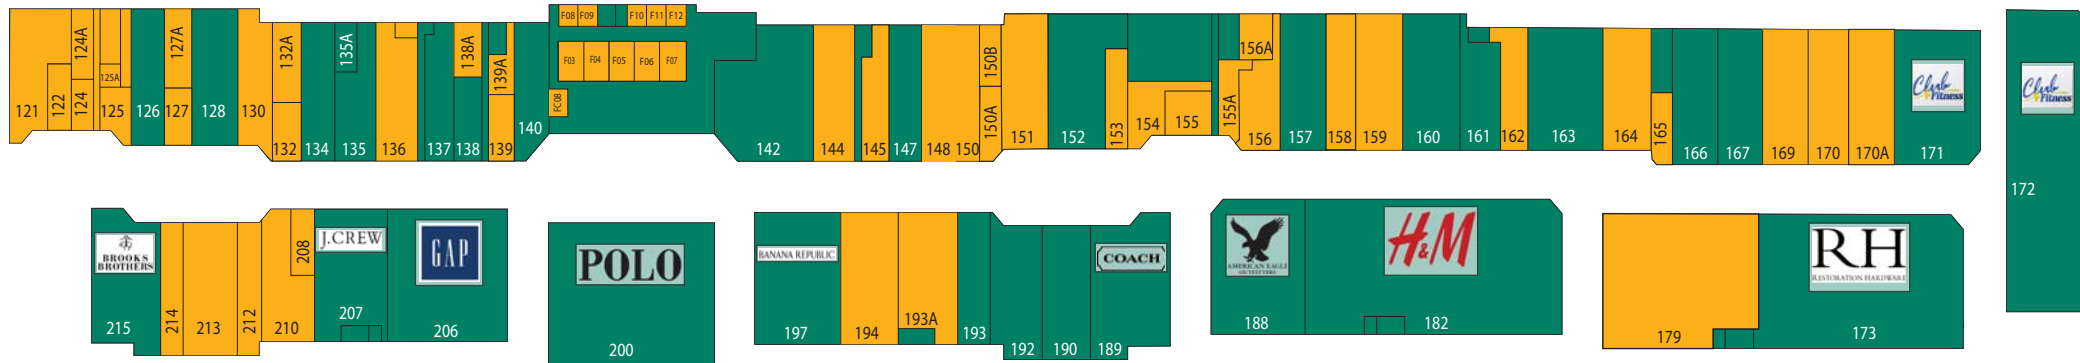

CHESTERFIELD OUTLETS - Lease Plan

Chesterfield, MO

121 AVAILABLE	3,923 S.F.	140 BIKE STOP CAFE	2,814 S.F.	153 AVAILABLE	1,470 S.F.	173 RH OUTLET	17,800 S.F.
122 AVAILABLE	1,001 S.F.	FC08 AVAILABLE	300 S.F.	154 AVAILABLE	1,701 S.F.	179 AVAILABLE	13,336 S.F.
124 AVAILABLE	750 S.F.	F03 AVAILABLE	664 S.F.	155 AVAILABLE	1,400 S.F.	182 H&M	21,948 S.F.
124A AVAILABLE	1,048 S.F.	F04 AVAILABLE	655 S.F.	155A SUNGLASS HUT	1,100 S.F.	188 AMERICAN EAGLE OUTFITTERS	8,244 S.F.
125 AVAILABLE	1,000 S.F.	F05 AVAILABLE	655 S.F.	156 AVAILABLE	2,500 S.F.	189 COACH FACTORY	7,000 S.F.
125A AVAILABLE	333 S.F.	F06 AVAILABLE	655 S.F.	156A AVAILABLE	986 S.F.	190 JUSTICE & BROTHERS	4,200 S.F.
126 LUCKY BRAND OUTLET	2,801 S.F.	F07 AVAILABLE	664 S.F.	157 FOOT LOCKER	4,000 S.F.	192 MAURICES	4,500 S.F.
127 AVAILABLE	1,000 S.F.	F08 AVAILABLE	270 S.F.	158 AVAILABLE	2,639 S.F.	193 JOURNEYS	2,800 S.F.
127A AVAILABLE	1,421 S.F.	F09 AVAILABLE	279 S.F.	159 AVAILABLE	4,000 S.F.	193A AVAILABLE	4,823 S.F.
128 TALBOTS OUTLET	4,019 S.F.	F10 AVAILABLE	280 S.F.	160 FAMOUS FOOTWEAR OUTLET	5,016 S.F.	194 AVAILABLE	4,998 S.F.
130 AVAILABLE	3,002 S.F.	F11 AVAILABLE	286 S.F.	161 KIDS FOOT LOCKER	2,885 S.F.	197 BANANA REPUBLIC FACT. STOR	7,497 S.F.
132 AVAILABLE	1,000 S.F.	F12 AVAILABLE	276 S.F.	162 AVAILABLE	2,400 S.F.	200 POLO RALPH LAUREN FACT. ST.	15,139 S.F.
132A AVAILABLE	1,498 S.F.	142 PAPAYA	7,500 S.F.	163 AMERICA'S KIDS	5,860 S.F.	206 GAP FACTORY STORE	10,492 S.F.
134 THE FIX	2,885 S.F.	144 AVAILABLE	3,455 S.F.	164 AVAILABLE	3,250 S.F.	207 J. CREW FACTORY	6,004 S.F.
135 SOMA INTIMATES	2,524 S.F.	145 AVAILABLE	2,261 S.F.	165 AVAILABLE	998 S.F.	208 AVAILABLE	1,000 S.F.
135A AVAILABLE	713 S.F.	147 JANIE AND JACK OUTLET	2,802 S.F.	166 THE UNIFORM OUTLET	3,997 S.F.	210 AVAILABLE	3,624 S.F.
136 AVAILABLE	3,422 S.F.	148 AVAILABLE	2,903 S.F.	167 AMERICAN FAMILY INSURANCE	3,997 S.F.	212 AVAILABLE	2,002 S.F.
137 JOHNSTON & MURPHY F.S.	2,492 S.F.	150 AVAILABLE	2,203 S.F.	169 AVAILABLE	3,988 S.F.	213 AVAILABLE	4,684 S.F.
138 YANKEE CANDLE COMPANY	1,470 S.F.	150A AVAILABLE	1,000 S.F.	170 AVAILABLE	3,502 S.F.	214 AVAILABLE	2,018 S.F.
138A AVAILABLE	1,016 S.F.	150B AVAILABLE	808 S.F.	170A AVAILABLE	4,000 S.F.	215 BROOKS BROTHERS FACTORY	5,998 S.F.
139 AVAILABLE	1,954 S.F.	151 AVAILABLE	4,055 S.F.	171 CLUB FITNESS	7,347 S.F.		
139A AVAILABLE	830 S.F.	152 ANIMEGGROLL	5,503 S.F.	172 CLUB FITNESS	16,269 S.F.		