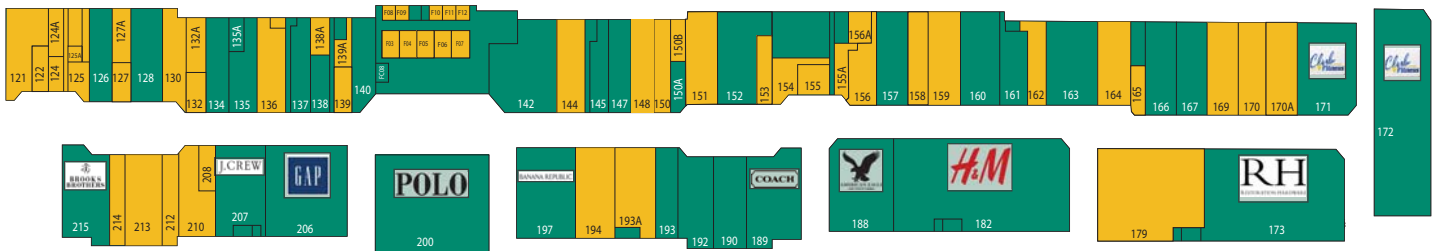

CHESTERFIELD OUTLETS

Chesterfield, Missouri

121 AVAILABLE	3,923 S.F.	140 BIKE STOP CAFE	2,814 S.F.	153 AVAILABLE	1,470 S.F.	173 RH OUTLET	17,800 S.F.
122 AVAILABLE	1,001 S.F.	FC08 WATCH TIME	300 S.F.	154 AVAILABLE	1,701 S.F.	179 AVAILABLE	13,336 S.F.
124 AVAILABLE	750 S.F.	F03 AVAILABLE	664 S.F.	155 AVAILABLE	1,400 S.F.	182 H&M	21,948 S.F.
124A AVAILABLE	1,048 S.F.	F04 AVAILABLE	655 S.F.	155A SUNGLASS HUT	1,100 S.F.	188 AMERICAN EAGLE OUTFITTERS	8,244 S.F.
125 AVAILABLE	1,000 S.F.	F05 AVAILABLE	655 S.F.	156 AVAILABLE	2,500 S.F.	189 COACH FACTORY	7,000 S.F.
125A AVAILABLE	333 S.F.	F06 AVAILABLE	655 S.F.	156A AVAILABLE	986 S.F.	190 JUSTICE & BROTHERS	4,200 S.F.
126 LUCKY BRAND OUTLET	2,801 S.F.	F07 AVAILABLE	664 S.F.	157 FOOT LOCKER	4,000 S.F.	189 MAURICES	4,500 S.F.
127 AVAILABLE	1,000 S.F.	F08 AVAILABLE	270 S.F.	158 AVAILABLE	2,639 S.F.	192 JOURNEYS	2,800 S.F.
127A AVAILABLE	1,421 S.F.	F09 AVAILABLE	279 S.F.	159 AVAILABLE	4,000 S.F.	193A AVAILABLE	4,823 S.F.
128 TALBOTS OUTLET	4,019 S.F.	F10 AVAILABLE	280 S.F.	160 FAMOUS FOOTWEAR OUTLET	5,016 S.F.	194 AVAILABLE	4,998 S.F.
130 AVAILABLE	3,002 S.F.	F11 AVAILABLE	286 S.F.	161 KIDS FOOT LOCKER	2,885 S.F.	197 BANANA REPUBLIC FACT. STOR	7,497 S.F.
132 AVAILABLE	1,000 S.F.	F12 AVAILABLE	276 S.F.	162 AVAILABLE	2,400 S.F.	200 POLO RALPH LAUREN FACT. ST.	15,139 S.F.
132A AVAILABLE	1,498 S.F.	142 PAPAYA	7,500 S.F.	163 AMERICA'S KIDS	5,860 S.F.	206 GAP FACTORY STORE	10,492 S.F.
134 THE FIX	2,885 S.F.	144 AVAILABLE	3,455 S.F.	164 AVAILABLE	3,250 S.F.	207 J. CREW FACTORY	6,004 S.F.
135 SOMA INTIMATES	2,524 S.F.	145 WACOAL	2,261 S.F.	165 AVAILABLE	998 S.F.	208 AVAILABLE	1,000 S.F.
135A AVAILABLE	713 S.F.	147 JANIE AND JACK OUTLET	2,802 S.F.	166 THE UNIFORM OUTLET	3,997 S.F.	210 AVAILABLE	3,624 S.F.
136 AVAILABLE	3,422 S.F.	148 AVAILABLE	2,903 S.F.	167 AMERICAN FAMILY INSURANCE	3,997 S.F.	212 AVAILABLE	2,002 S.F.
137 JOHNSTON & MURPHY F.S.	2,492 S.F.	150 AVAILABLE	2,203 S.F.	169 AVAILABLE	3,988 S.F.	213 AVAILABLE	4,684 S.F.
138 YANKEE CANDLE COMPANY	1,470 S.F.	150A AUNTIE ANNE'S PRETZELS	1,000 S.F.	170 AVAILABLE	3,502 S.F.	214 AVAILABLE	2,018 S.F.
138A AVAILABLE	1,016 S.F.	150B AVAILABLE	808 S.F.	170A AVAILABLE	4,000 S.F.	215 BROOKS BROTHERS FACTORY	5,998 S.F.
139 AVAILABLE	1,954 S.F.	151 AVAILABLE	4,055 S.F.	171 CLUB FITNESS	7,347 S.F.		
139A AVAILABLE	830 S.F.	152 ANIMEGGROLL	5,503 S.F.	172 CLUB FITNESS	16,269 S.F.		